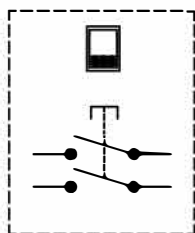

PULSANTE BIPOLARE

NOTE: esempio di URANO-T tapparelle, è stato connesso l'ingresso 15 per la salita tapparelle da un unico pulsante su più schede, può essere fatto su tutti gli ingressi

	HILTRON security	Data 15/02/2010	Revisione 00
MANUALE D'INSTALLAZIONE SCHEDA URANO-T: Esempio di cablaggio pulsante generale su 2 EVA			Pagina 1 di 1