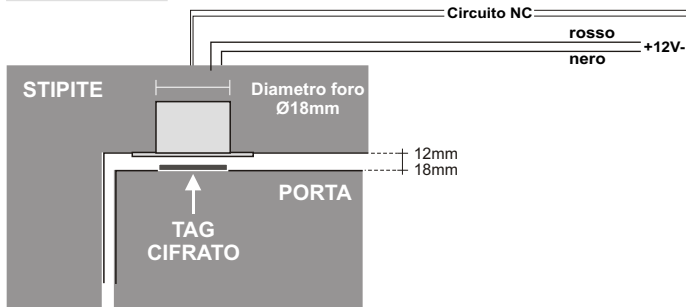

HILTRON
security

CRYPTO56

Contatto per porte e finestre
con TAG cifrato
antimanomissione

CE Made in Italy
BT2014/35/UE
EMC2014/30/UE

CARATTERISTICHE TECNICHE

Tipo di contatto	ad incasso con TAG cifrato
Installazione	ad incasso su porte e finestre
Colore	bianco
Terminali di uscita	4 fili
Distanza di funzionamento	18mm
Uscita allarme	NC
Contenitore	Nylon
Grado di sicurezza	1
Classe ambientale	2
Dimensioni (LxAxP)	36x22x19mm

INSTALLAZIONE

FUNZIONAMENTO

Ogni contatto CRYPTO56 viene fornito con un TAG (già associato).

ASSOCIARE NUOVO CODICE CRYPTO56

Nell'eventualità di dover cambiare codice al TAG, seguire la procedura descritta di seguito:

- **Alimentare il contatto per circa 5-6 secondi**
- **Togliere l'alimentazione al contatto**
- **Ridare alimentazione ed avvicinare il TAG da associare**

Al termine di questa procedura, sia il contatto che il TAG avranno memorizzato un nuovo codice.